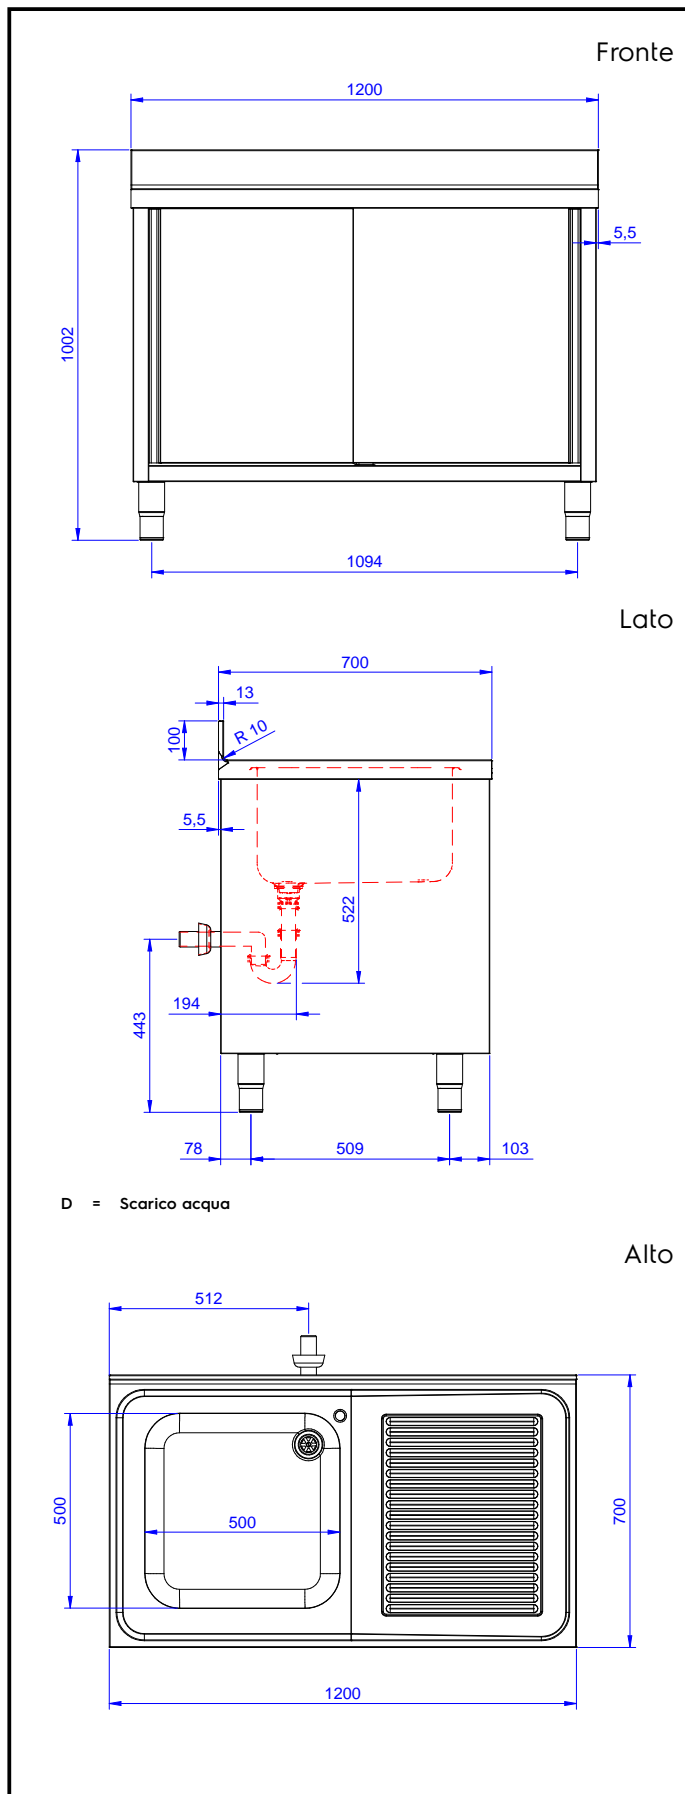

Preparazione Statica EB Line Lavatoio armadiato con 1 vasca, con gocciolatoio destro, da 1200 mm

ARTICOLO N° _____

MODELLO N° _____

NOME _____

SIS # _____

AIA # _____

132916 (ML1S1217RN)

Lavatoio armadiato con 1
vasca 500x500 mm, con
gocciolatoio destro, da 1200
mm

Descrizione

Articolo N° _____

Lavatoio in acciaio inox AISI 304 con piano di lavoro da 50 mm e spessore 8/10. Insonorizzato con piega salvamani sui bordi e dotato di involucro perimetrale ed angoli saldati. Porte scorrevoli fonoassorbenti. Piedini regolabili in altezza. Alzatina paraspruzzi posteriore con raggiatura 10 mm, altezza 100 mm e spessore 13 mm. Una vasca da 500x500xh300 mm dotata di tubo troppopieno e piletta di scarico da 2". Gocciolatoio stampato posizionato sulla parte destra.

Accessori opzionali

- Kit 4 ruote, di cui due con freno, diametro 100 mm, per tavoli armadiati (altezza complessiva su ruote = 860 mm) PNC 855299
- Sifone singolo in plastica da 1,5" per tavoli con vasca PNC 855306
- Rubinetto con leva a gomito con canna, 3/4" monoforo PNC 855322
- Rubinetto con leva a gomito con canna corta, 3/4" monoforo PNC 855323
- Rubinetto a pedale con canna e con pedali caldo e freddo, 3/4" PNC 855328

Approvazione: _____

Scarico

Posizione scarico: Da destra a sinistra

Informazioni chiave

Larghezza armadio:	1145 mm
Profondità armadio:	645 mm
Altezza armadietto:	385 mm
Dimensioni esterne, larghezza:	1200 mm
Dimensioni esterne, profondità:	700 mm
Dimensioni esterne, altezza:	1000 mm
Dimensione alzatina, altezza:	100 mm
Dimensione alzatina, profondità:	13 mm
Dimensione alzatina, raggio:	R=10
Numero di vasche:	1
Dimensione vasca:	500x500xH250
Numero e tipologia di porte:	2 Scorrevole
Peso netto:	55 kg